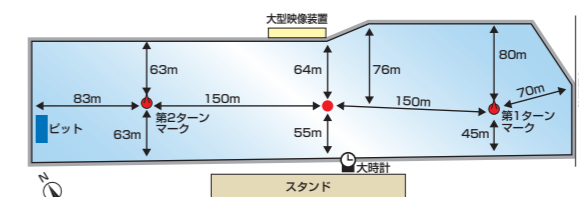

鳴門のエースは64！ 37、32、67は苦戦しそう

現行モーターは4月に使用を開始し、約7ヵ月が経過。10月26日からは温水パイプが装着されています。

エース機の座に君臨している64は8月に鈴谷一平が自身初Vを決めると、9月には新開航がハイパワーに仕上げ今年8回目の優勝を飾りました。調整ゾーンの広さが特長で、2連率は50%を大きく超えています。

69はコンスタントに結果を出しており、出